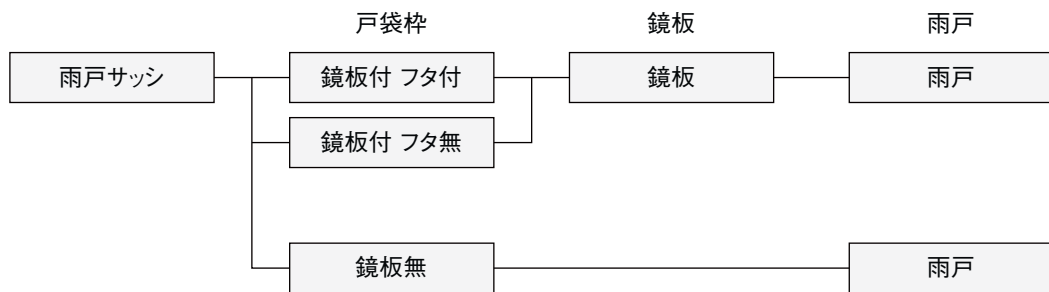

引違い窓 雨戸サッシ

- デュオPG
- 引違い窓**
- 単体サッシ
- シャッターサッシ
- 雨戸サッシ**
- 面格子付サッシ
- 専用有償品
- 装飾窓
- 上げ下げ窓SH
- 面格子付 上げ下げ窓SH
- 上げ下げ窓DH
- 面格子付 上げ下げ窓DH
- 大型スクエア窓
- 縦すべり出し窓
- 縦すべり出し窓 オペレータータイプ
- 高所用 縦すべり出し窓
- 縦すべり出し窓
- 横すべり出し窓
- 横すべり出し窓 オペレータータイプ
- 押出し窓
- 内倒し窓
- 外倒し窓
- オーニング窓
- ダブルガラスルーバー窓
- 面格子付ダブルガラスルーバー窓
- FIX窓
- 台形FIX窓
- サークルFIX窓
- アーチFIX窓
- 引違い窓
- ビュウ
- 連窓・段窓部材
- 専用有償品
- 出窓
- 居室用出窓
- キッチン用出窓
- 浴室用出窓
- ウイング
- 専用有償品
- ドア
- テラスドア
- 探風 勝手口ドア
- 勝手口ドア
- 共通有償品
- シンプルアートI
- ワイドウイン
- オープンウイン
- ノンレールサッシ
- ガゼリアN
- スカイスター
- スリムアート
- 納まり図

商品体系

特長

雨戸・鏡板デザインバリエーション

●多彩なデザインをご用意

可動ルーバー雨戸I型

ルーバー部の角度が変えられるので、雨戸を閉めたまま風や光をとりこむことができます。

K 雨戸・鏡板のデザインにつきましてはデザイン一覧ページ参照

鏡板付戸袋
(鏡板:ヨコリブ / 雨戸:ルーバー)

鏡板無し戸袋
(雨戸:Danパネル)

※色によっては設定のないデザインがあります。
※サイズによっては規格化していない品種があります。
※戸袋は、鏡板付と鏡板無し戸袋の選択も可能です。

戸袋

●戸出し操作性向上

雨戸を引き出しやすいよう、鏡板付戸袋の戸出し蓋を500mmと大きくしました。