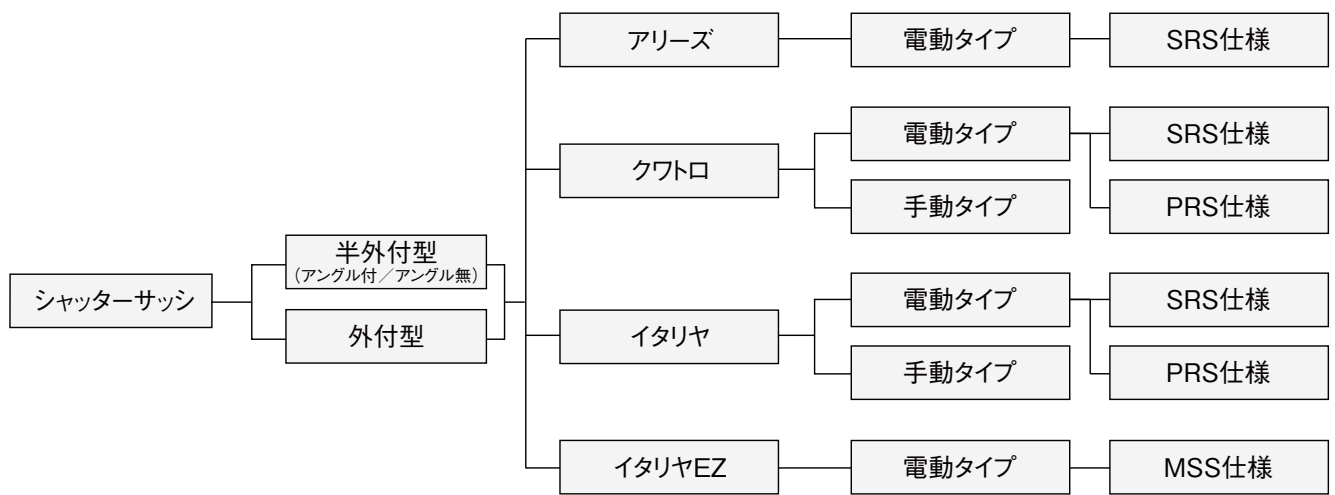

引違い窓 シャッターサッシ

- デュオPG
- 引違い窓
 - 単体サッシ
 - シャッターサッシ
 - 雨戸サッシ
 - 面格子付サッシ
 - 専用有償品
- 装飾窓
 - 上げ下げ窓SH
 - 面格子付 上げ下げ窓SH
 - 上げ下げ窓DH
 - 面格子付 上げ下げ窓DH
 - 大型スクエア窓
 - 縦すべり出し窓
 - 縦すべり出し窓 オペレータータイプ
 - 高所用 縦すべり出し窓
 - 両縦すべり出し窓
 - 横すべり出し窓
 - 横すべり出し窓 オペレータータイプ
 - 押出し窓
 - 内倒し窓
 - 外倒し窓
 - オーニング窓
 - ダブルガラスルーバー窓
 - 面格子付ダブルガラスルーバー窓
 - FIX窓
 - 台形FIX窓
 - サークルFIX窓
 - アーチFIX窓
 - 引違い窓
 - ビュー
 - 連窓・段窓部材
 - 専用有償品
- 出窓
 - 居室用出窓
 - キッチン用出窓
 - 浴室用出窓
 - ウイング
 - 専用有償品
- ドア
 - テラスドア
 - 探風勝手口ドア
 - 勝手口ドア
- 共通有償品
- シンフルアートII
- ワイドウイン
- オープンウイン
- ノンレールサッシ
- ガゼリアN
- スカイシアター
- スリムアート
- 納まり図

アリーズ

商品体系

〈障子について〉

- HKKタイプもご用意しています。
※HKKはアリーズとクワトロとイタリヤのみ対応となります。
- 後付可能なフラットアタッチメントをご用意しています。
K P.88参照
※フラットアタッチメントは、アリーズ・クワトロ・イタリヤの電動SRS・PRS・手動のみ対応となります。
※フラットアタッチメントは連窓タイプにはご使用になれません。
- 半外付型にはCK障子をご用意しています。