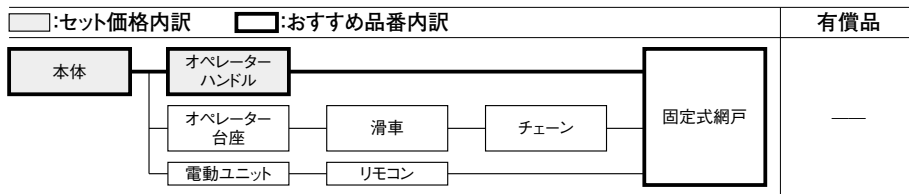

シンフォニー ウッディ/マイルド 横すべり出し窓オペレータータイプ

セット価格表

おすすめ品番	ウッディ	SWVSP-06005R-KN
	マイルド	SMVSP-06005R-KK

部材構成図

※その他有償品は専用有償品ページをご参照ください。

- ●ハンドル位置は内観右側が標準です。(内観左側は特注にて対応)
- ●後付ビードは同梱されていません。ガラス厚に合わせて別途ご注文ください。
- ●*印の商品は4+A+4以下のガラスをご使用ください。
- ●電動ユニット本体の適応基本寸法は377≦Hとなりますのでご注意ください。

呼称幅 (旧呼称幅)	036 (1.5尺)		060 (2.0尺)		069 (2.4尺入隅)		074 (3.0尺)		119 (4.5尺)		ガラス寸法 gh									
	内法基準wmm	サッシWmm																		
内法基準wmm	365	405	600	640	690	730	740	780	1,195	1,235	243									
サッシWmm	405	445	640	680	730	770	780	820	1,235	1,275										
姿図 (内観)											443									
ウッディ												マイルド	ウッディ	マイルド	ウッディ	マイルド	ウッディ	マイルド	ウッディ	マイルド
呼称	03603(-/R)		06003(-/R)		06903(-/R)		07403(-/R)		11903(-/R)		243									
価格	¥55,200	¥52,500	¥58,500	¥55,700	¥61,600	¥58,600	¥61,600	¥58,600	¥66,900	¥63,700										
固定式網戸	¥3,600	¥3,600	¥4,000	¥4,000	¥4,400	¥4,400	¥4,400	¥4,400	¥5,100	¥5,100										
内観ホワイト	¥3,300	¥3,300	¥3,600	¥3,600	¥4,000	¥4,000	¥4,000	¥4,000	¥4,600	¥4,600	443									
呼称	03605(-/R)		06005(-/R)		06905(-/R)		07405(-/R)		*11905(-/R)											
価格	¥65,300	¥62,200	¥69,400	¥66,100	¥73,300	¥69,800	¥73,300	¥69,800	¥79,700	¥75,900										
固定式網戸	¥4,200	¥4,200	¥4,500	¥4,500	¥5,000	¥5,000	¥5,000	¥5,000	¥5,600	¥5,600										
内観ホワイト	¥3,800	¥3,800	¥4,100	¥4,100	¥4,500	¥4,500	¥4,500	¥4,500	¥5,100	¥5,100										
ガラス寸法gw	268		503		593		643		1,098		mm									

S1_S046_1016

操作部変更加算額

	ウッディ	マイルド	
チェーン式オペレーター (チェーンは8m使用時)	滑車(L193)	+¥7,200	+¥7,700
	滑車(L137)	+¥7,100	+¥7,600
	滑車(L33)	+¥7,000	+¥7,500
電動ユニット	共通リモコン使用	+¥30,000	+¥30,500
	単機能リモコン使用	+¥28,000	+¥28,500

K1_S056_2202