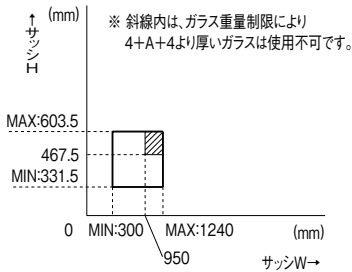

防犯建物部品の対応方法

- 防犯建物部品に対応できません。

寸法特注範囲 単位：mm

仕 様

使用対象	木造		
主材質	本体	アルミ材形・硬質塩ビ材	
	オペレーターハンドル	アルミダイカスト、ポリアミド樹脂、他	
	チェーン式オペレーター	アルミダイカスト、ポリアミド樹脂、他	
	アーム	アルミ合金、ステンレス、他	
	チェーン	ステンレス	
使用可能ガラス厚	複層ガラス18mm~22.8mmまで対応(ガラス溝幅29mm) ☑空気層12mmの複層ガラスをご使用ください		
基本性能	耐風圧性	S-3(160)等級	
	()内は旧等級を示す 右記性能については一部 該当しない機種があります。	気密性	A-4(2)等級
	水密性	W-4(35)等級	
	遮音性	等級2・等級3(住宅性能表示) …住宅型式性能認定による	
出荷形態	完成品(ガラス別途)		