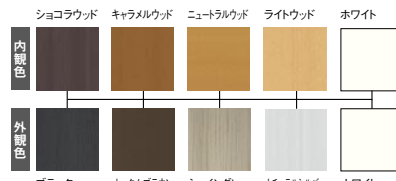

装飾窓 サークルFIX窓

シンフォニー ウッディ

シンフォニー マイルド

外観

シンフォニー ウッディ

シンフォニー マイルド

● 構造

① ガラスビート施工による
ノンシーリングタイプ