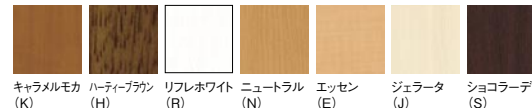

オプション

● 内額縁

(対応壁厚 薄壁用105~145)
厚壁用146~175)

リビング建材色に合わせて7色をご用意しました。

● 鋳物飾格子

住宅外観を演出する意匠建材です。

施工上のご注意

● クロス巻き込み納まりにする場合は、室内の造作曲げボードの厚さを考慮して、開口を開けてください。(詳しくは納まり図をご参照ください。)