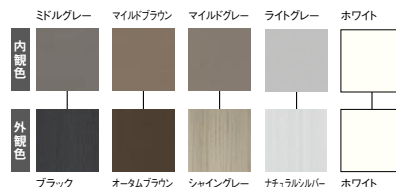

装飾窓 サークルFIX窓

シンフォニー ウッディ

シンフォニー マイルド

外観

シンフォニー ウッディ

シンフォニー マイルド

● 構造

① ガラスビート施工による
ノンシーリングタイプ