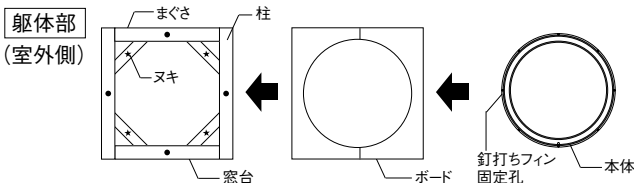

② 逆流しない排水弁

③ ガラス面の結露排水構造

● 浴室には漏水のおそれがあるため、使用しないでください。

☞ 施工上の注意P.775参照

● 取付け施工例は、下記の図をご参照ください。

施工にあたっては、以下の点にご注意願います。

● 本体を固定する際は、躯体部に最低4ヶ所のねじ止めをしてください。(下図
●印もしくは★印の箇所をボード上部より躯体部へ固定してください。)躯体部への固定がなくボードのみへの固定は、強度が足りなくなるおそれがあります。