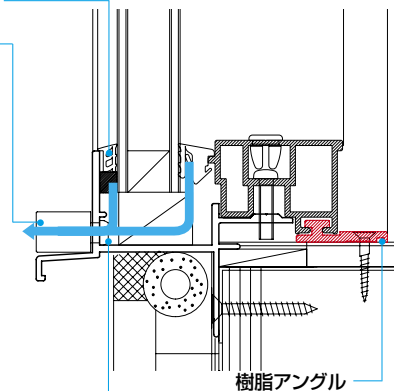

② 逆流しない排水弁

③ ガラス面の結露排水構造

● 浴室には漏水のおそれがあるため、使用しないでください。

☞ 施工上の注意P.775参照

● 取付け施工例は、下記の図をご参照ください。

施工にあたっては、以下の点にご注意願います。

● 本体を固定する際は、躯体部に最低4ヶ所のねじ止めをしてください。(下図
●印もしくは★印の箇所をボード上部より躯体部へ固定してください。)躯体部への固定がなくボードのみへの固定は、強度が足りなくなるおそれがあります。