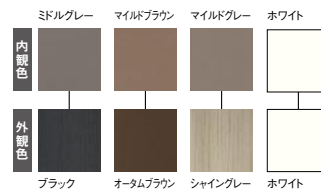

出窓 **D140** シリーズ ウイング

シンフォニー ウッディ

シンフォニー マイルド

外観

シンフォニー ウッディ

シンフォニー マイルド

※ナチュラルシルバーの設定はありません。

特長