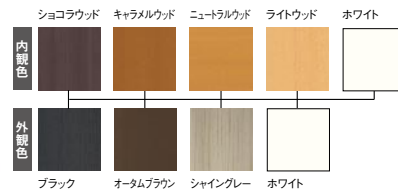

出窓 **D140** シリーズ ウイング

シンフォニー ウッディ

シンフォニー マイルド

外観

シンフォニー ウッディ

シンフォニー マイルド

※ナチュラルシルバーの設定はありません。

特長

共通枠構造

● 共通枠とサッシの組み合わせで自由な窓コーディネートが楽しめるウイングシリーズ

・写真はウッディです。

テーブル板

☞ 出窓共通特長ページ参照

- シンフォニー ウッディ/マイルド
- 引違い窓
- 単体サッシ
- シャッターサッシ
- 雨戸サッシ
- 面格子付サッシ
- 専用有償品
- 装飾窓
- 上げ下げ窓SH
- 面格子付 上げ下げ窓SH
- 上げ下げ窓DH
- 面格子付 上げ下げ窓DH
- 大型スクエア窓
- 縦すべり出し窓
- 縦すべり出し窓 オペレータータイプ
- 高所用 縦すべり出し窓
- 両縦すべり出し窓
- 横すべり出し窓
- 横すべり出し窓 オペレータータイプ
- 押し出し窓
- 内倒し窓
- 外倒し窓
- オーニング窓
- ダブルガラス ルーバー窓
- 面格子付ダブルガラスルーバー窓
- FIX窓
- 台形FIX窓
- サークルFIX窓
- アーチFIX窓
- 引違い窓
- ビュー
- 連窓 段窓部材
- 専用有償品
- 出窓
- 居室用出窓
- キッチン用出窓
- 浴室用出窓
- ウイング
- 専用有償品
- ドア
- テラスドア
- 採風 勝手口ドア
- 勝手口ドア
- 共通有償品
- シンプルアートII
- ワイドウイン
- オープンウイン
- ノンレールサッシ
- ガゼリアN
- 土間用引戸
- スカイアター
- スリムアート
- 納まり図