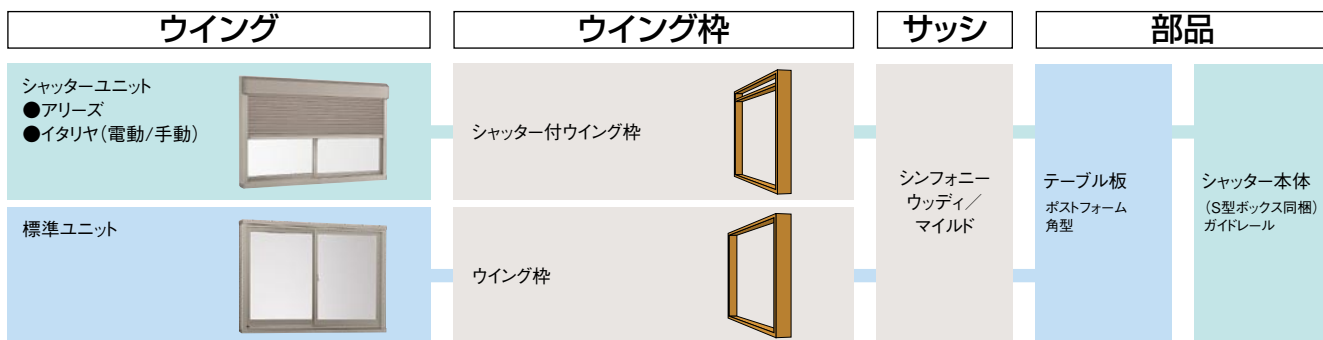

出窓 **D140** シリーズ ウイング

シンフォニー ウッディ

シンフォニー マイルド

外観

シンフォニー ウッディ

シンフォニー マイルド

※ナチュラルシルバーの設定はありません。

特長

共通枠構造

● 共通枠とサッシの組み合わせで自由な窓コーディネートが楽しめるウイングシリーズ

・写真はウッディです。

テーブル板

☞ 出窓共通特長ページ参照

- シンフォニー ウッディ/マイルド
- 引違い窓
- 単体サッシ
- シャッターサッシ
- 雨戸サッシ
- 面格子付サッシ
- 専用有償品
- 装飾窓
- 上げ下げ窓SH
- 面格子付 上げ下げ窓SH
- 上げ下げ窓DH
- 面格子付 上げ下げ窓DH
- 大型スクエア窓
- 縦すべり出し窓
- 縦すべり出し窓 オペレータータイプ
- 高所用 縦すべり出し窓
- 両縦すべり出し窓
- 横すべり出し窓
- 横すべり出し窓 オペレータータイプ
- 押し出し窓
- 内倒し窓
- 外倒し窓
- オーニング窓
- ダブルガラス ルーバー窓
- 面格子付ダブルガラスルーバー窓
- FIX窓
- 台形FIX窓
- サークルFIX窓
- アーチFIX窓
- 引違い窓
- ビュー
- 連窓 段窓部材
- 専用有償品
- 出窓
- 居室用出窓
- キッチン用出窓
- 浴室用出窓
- ウイング
- 専用有償品
- ドア
- テラスドア
- 採風 勝手口ドア
- 勝手口ドア
- 共通有償品
- シンプルアートII
- ワイドウイン
- オープンウイン
- ノンレールサッシ
- ガゼリアN
- 土間用引戸
- スカイアター
- スリムアート
- 納まり図